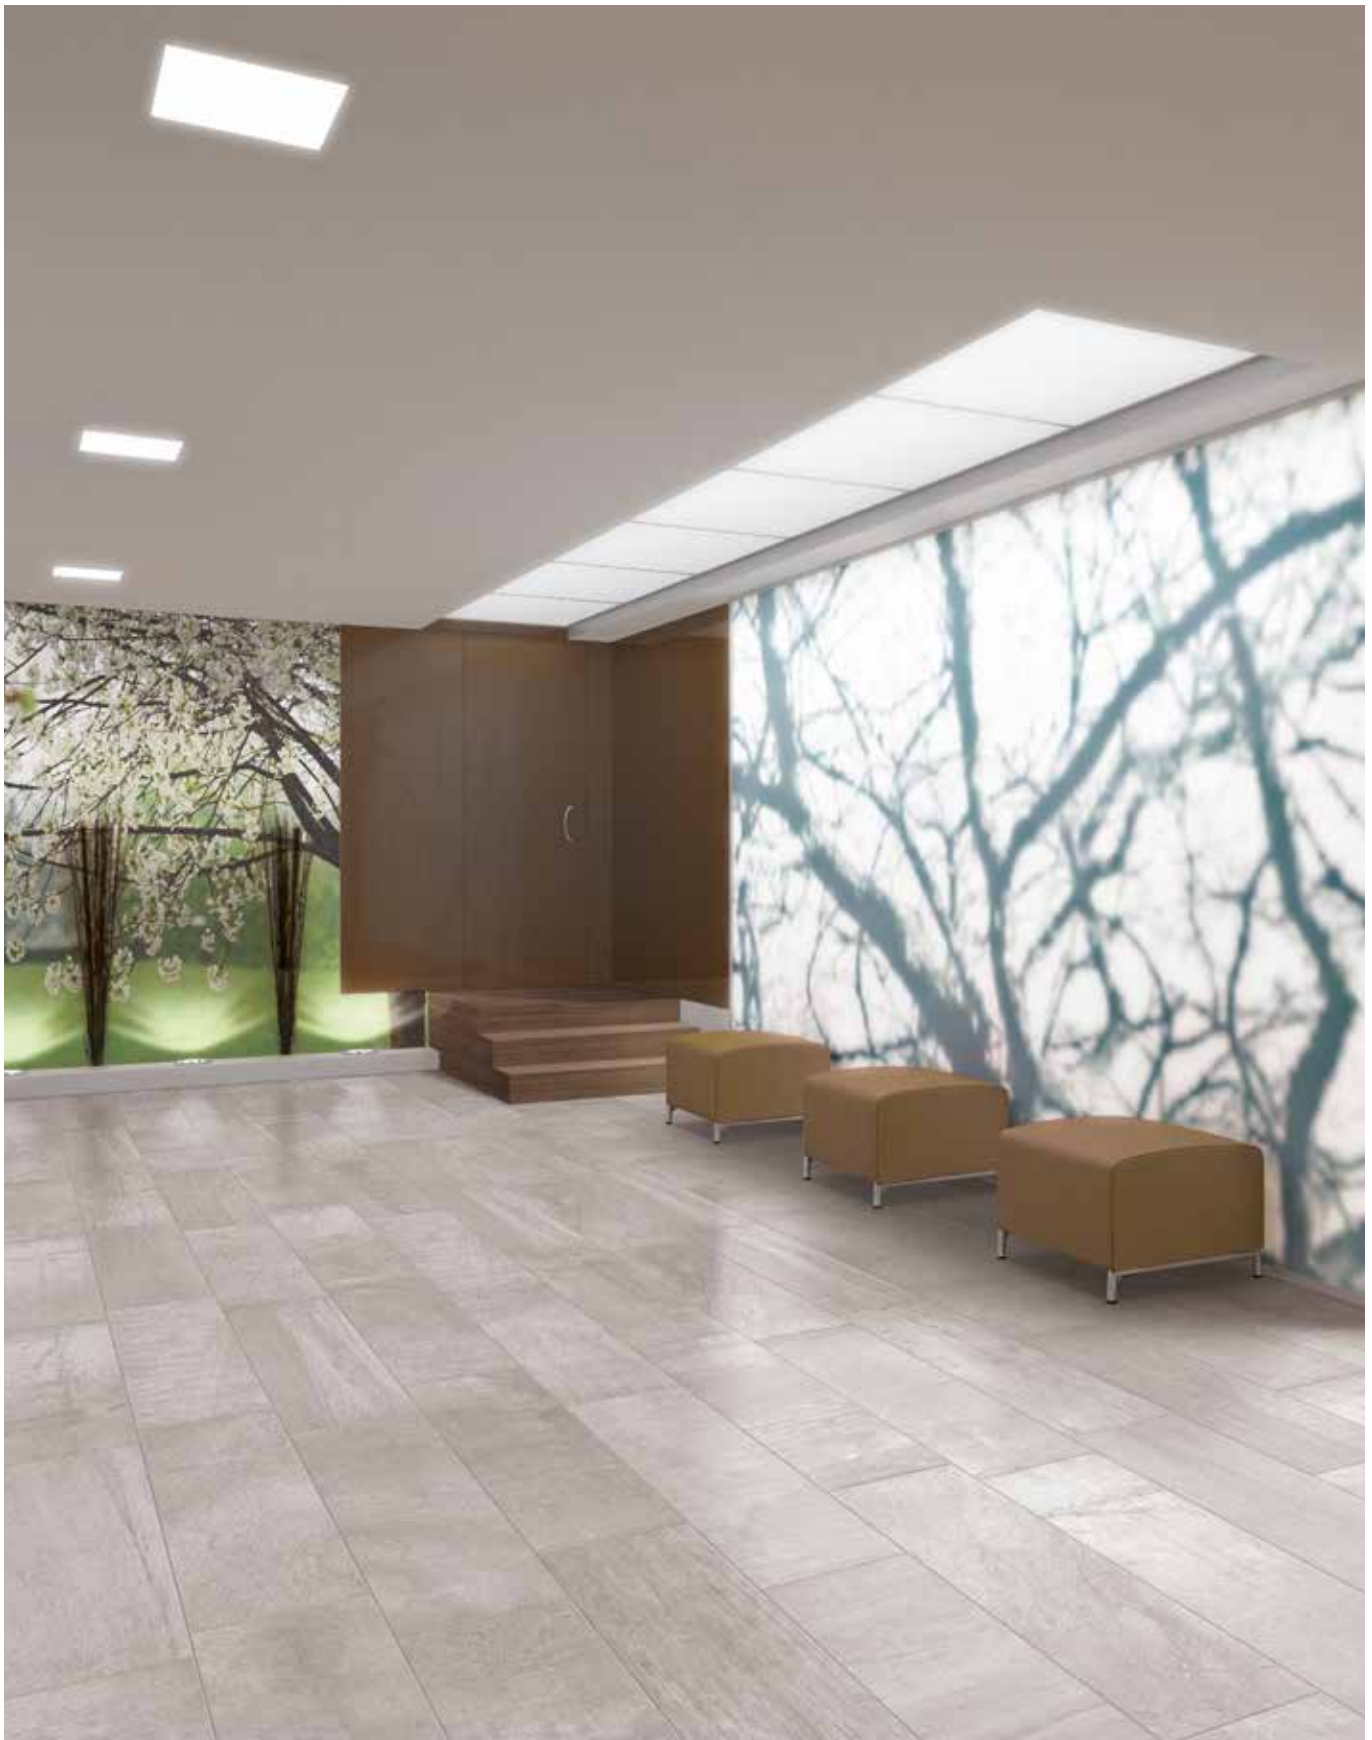

Titan 40x80 . 16"x32" rett / Battiscopa Titan 7,5x80 . 3"x32" rett